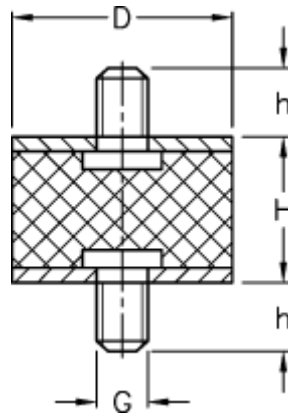

Varenummer: 51101366006410
Beskrivelse: KLEE Vibrationsdæmper type 1
75-45-1, M10x38/M10x38, NR - 57 shore

Mål

D = 75
G = M10
h = 38
H = 45